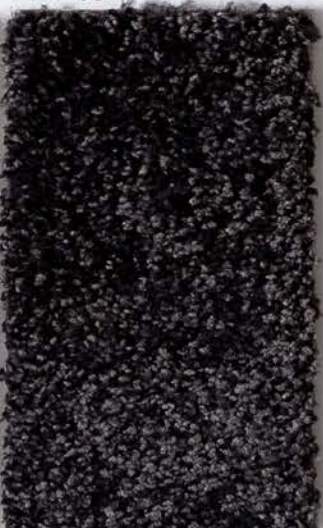

77VA08

77VA07

77VA17

77VA03

77VA45

77VA12

▲ Griffmuster

Herstellungsart:
1/10" Getufteter Soft-Frisé