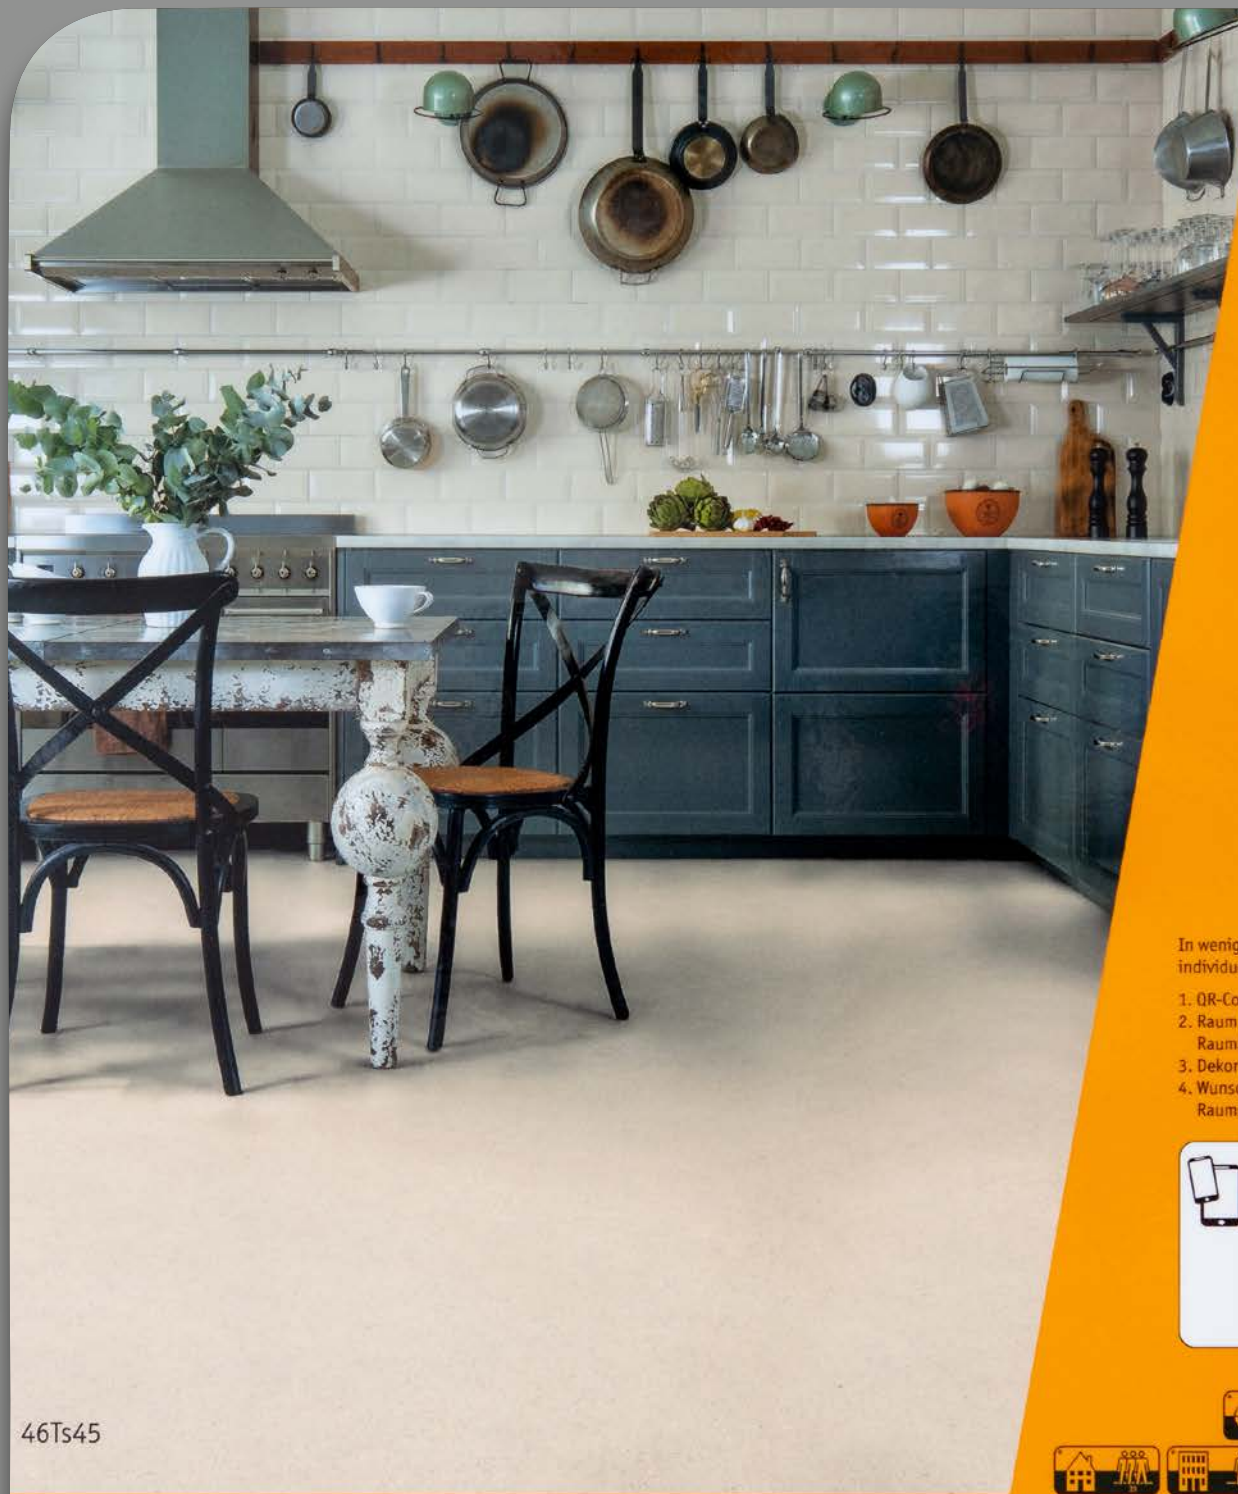

46Ts45

- strapazierfähig und pflegeleicht
- Trittschall reduzierend
- rutschhemmend
- ideal für Renovierungen

1. In wenigen Schritten zur individuellen Vorschau
1. QR-Code scannen
  2. Raum fotografieren oder Raumbild hochladen
  3. Dekor auswählen
  4. Wunschboden in Ihrer Raumsituation anschauen

virtueller Raumdesigner

Textstyle Strong

Textstyle Strong

Textstyle Strong