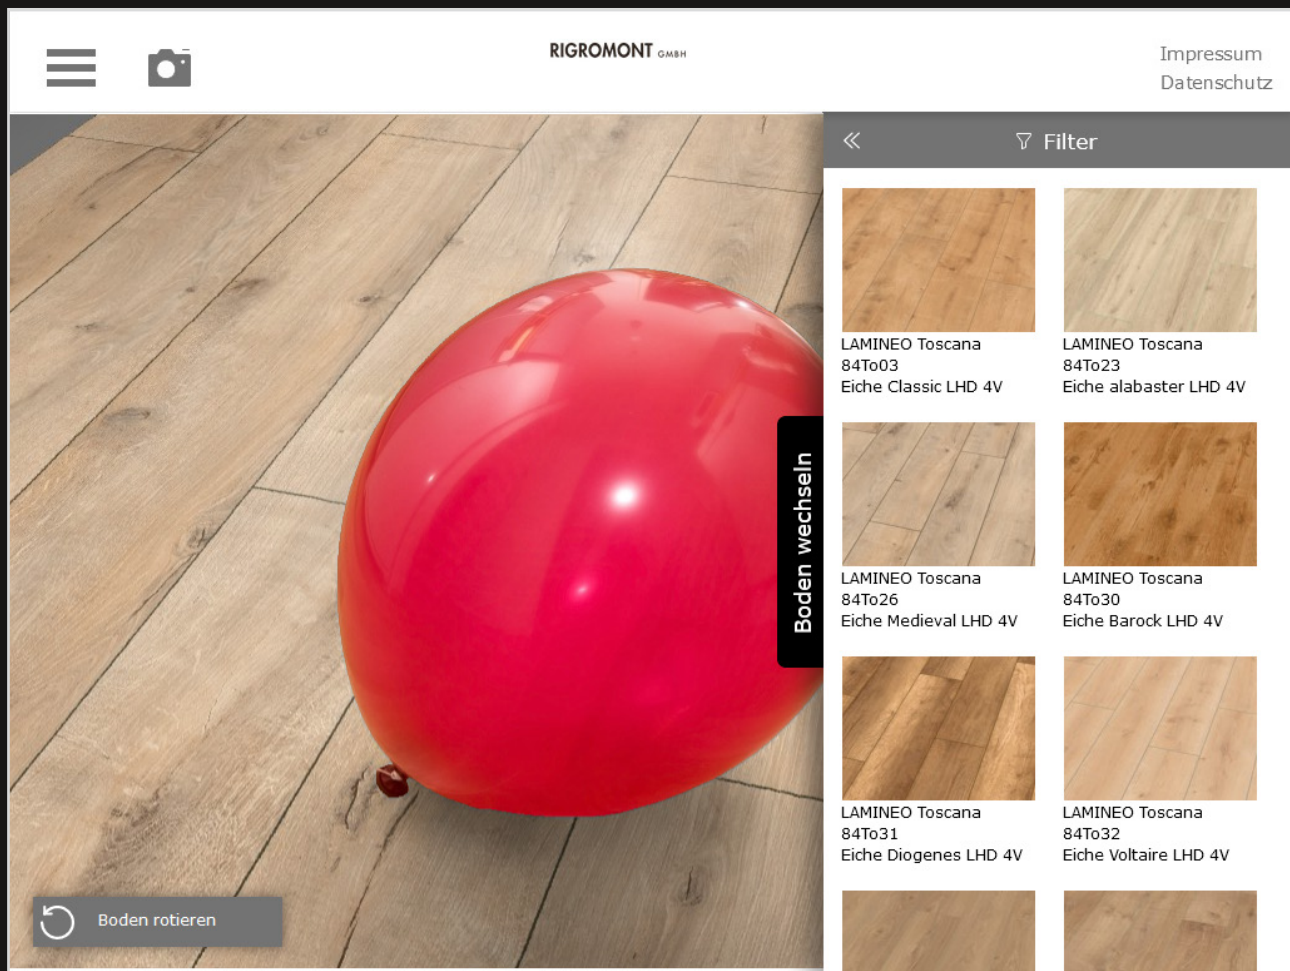

CASANOVA®

Ideen für Raumgestaltung

Hier klicken
oder scannen:

Virtueller

RAUMDESIGNER

LAMINEO Toscana