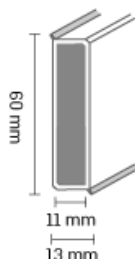

Sockelleiste Casa Nova Cubu

mit exakt auf den Belag abgestimmten Dekoren

	VPE	VK* €/lfm
Casa Nova Cubu*	10/2,50m	7,55

* WGR 1704-07

Farben	VK* €/Stk.

Akzentstreifen Capri 2,0 mm	schwarz, grau, silber, gold, kupfer, braun, creme	4,06
Akzentstreifen Amalfi 2,5 mm	schwarz, silber, gold, kupfer, creme	5,04