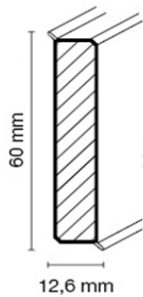

Qualität	Abmessung in cm	Brandverh. EN 13501-1	EN-Klassi- fizierung	Karton- inhalt	VK*	€/qm
----------	-----------------	--------------------------	-------------------------	-------------------	-----	------

Scala 2,0 mm NS 0,3 mm

90Sc01	91,4 x 10,2	B _{fl} -s1	23, 31	3,34 qm	34,10	
90Sc02	91,4 x 15,2	B _{fl} -s1	23, 31	3,34 qm	34,10	
90Sc03	121,9 x 18,3	B _{fl} -s1	23, 31	3,34 qm	34,10	
90Sc04	121,9 x 18,3	B _{fl} -s1	23, 31	3,34 qm	34,10	
90Sc05	91,4 x 15,2	B _{fl} -s1	23, 31	3,34 qm	34,10	
90Sc06	121,9 x 18,3	B _{fl} -s1	23, 31	3,34 qm	34,10	
90Sc07	121,9 x 18,3	B _{fl} -s1	23, 31	3,34 qm	34,10	
90Sc08	121,9 x 18,3	B _{fl} -s1	23, 31	3,34 qm	34,10	
90Sc09	121,9 x 22,8	B _{fl} -s1	23, 31	3,34 qm	34,10	
90Sc10	121,9 x 22,8	B _{fl} -s1	23, 31	3,34 qm	34,10	
90Sc11	121,9 x 18,3	B _{fl} -s1	23, 31	3,34 qm	34,10	
90Sc12	121,9 x 18,3	B _{fl} -s1	23, 31	3,34 qm	34,10	
90Sc13	121,9 x 22,8	B _{fl} -s1	23, 31	3,34 qm	34,10	
90Sc14	121,9 x 22,8	B _{fl} -s1	23, 31	3,34 qm	34,10	
90Sc15	121,9 x 22,8	B _{fl} -s1	23, 31	3,34 qm	34,10	

Artikel		Länge	VK* €/lfm		
Sockelleiste 60 x 12,6 mm	<i>passend zum Dekor</i>	2,40 lfm	6,49		
Sockelleiste 60 x 12,6 mm	<i>weiß</i>	2,40 lfm	6,49		